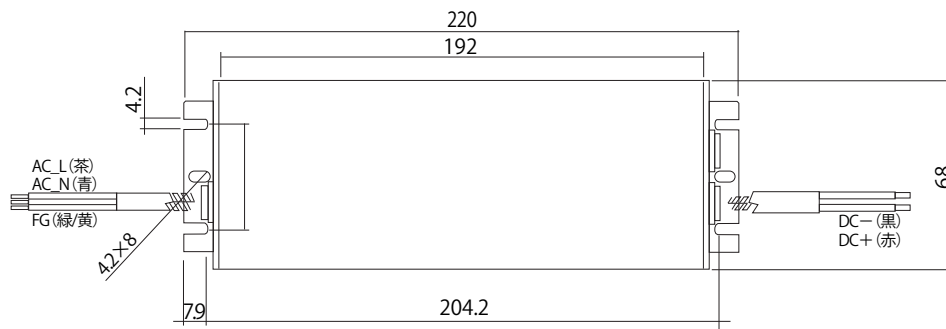

屋外用電源ユニット

型番

UPF100S12CQH
UPF100S24CQH

● 正面図

※単位:mm

● 側面図

● 製品仕様

	モデル名	UPF100S12CQH	UPF100S24CQH
入力	入力電圧範囲	AC 90V~305V	
	入力電流(AC100V時)	1.18A	1.15A
	入力電流(AC200V時)	0.57A	0.56A
出力	定格出力電流	DC12V	DC24V
	最大出力電力	100W	100W
	最大出力電流	8.3A	4.20A
寸法 W×H×D(mm)		220mm×68mm×38.8mm	
重量		1,040 g	
環境	使用温度&使用湿度	-40~+70℃, 20~95%RH	
	保管温度&保管湿度	-40~+80℃, 10~95%RH	
	防水等級	IP68	
電気用品安全法 (PSE) 取得			