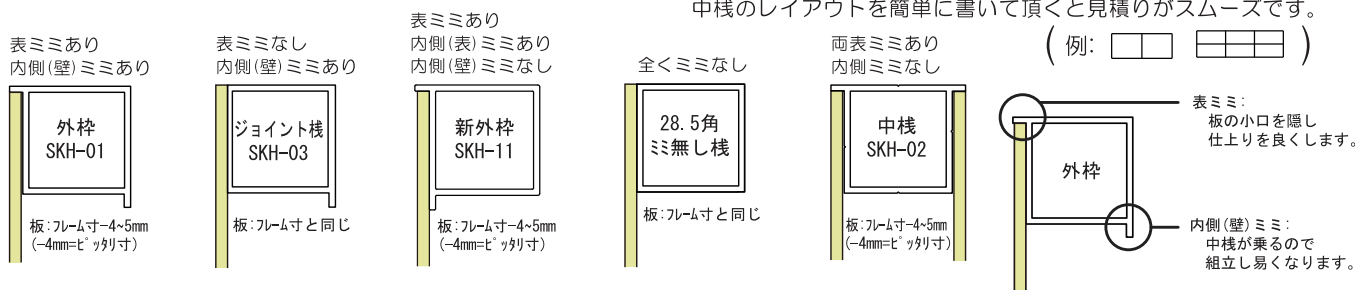

品番 SK- 注文・見積

※ 組立キット・完成品

フレーム色	白・シルバー・黒	化粧カバー	5・20・30・50	種別	片側・両面・LED
-------	----------	-------	------------	----	-----------

サイズ	H= <input type="text"/> mm / W= <input type="text"/> mm	台	<input type="text"/>
-----	---	---	----------------------

突合せ看板等は簡単な図をお願いします。

SK-35 平型(アルミ複合板用) 注文・見積

※ 組立キット

フレーム色	白・シルバー・黒	コーナ材	アルミ・樹脂	化粧カバー	無・有	白・シルバー・黒	カバー額縁幅	20・30・立体30
-------	----------	------	--------	-------	-----	----------	--------	------------

サイズ	H= <input type="text"/> mm / W= <input type="text"/> mm	台	<input type="text"/>	複合板	3x6・1x2・4x8・1x3
-----	---	---	----------------------	-----	-----------------

中線のレイアウトを簡単に書いて頂くと見積りがスムーズです。

※部材

アルミコーナー SKH-07 シルバー ケ	樹脂コーナー 白 シルバー (グレーです) ケ	取付L型 白・シルバー ケ 汚れ防止カバー 白・シルバー・黒 要・不要	外枠(裏ミミ) SKH-01 白・黒 シルバー 本	外枠(表ミミ) SKH-01' 白・黒 シルバー 本	中棧 SKH-02 白・黒 シルバー 本	ジョイント棧 SKH-03 白・黒 シルバー 本	28.5角棧 SKH-10 白 シルバー 本	ジョイント角パイプ SKH-06 シルバー 本
化粧カバー30mm SKH-05-30 白・黒 シルバー ケ	化粧カバー20mm SKH-05-20 白・黒 シルバー ケ	化粧カバー立体30mm SKH-12 白・黒 シルバー ケ	アルミコーナー SKH-07 シルバー ケ	ブラケット SKH-04 白 シルバー ケ	片落としブラケット SKH-04' 白 シルバー ケ			