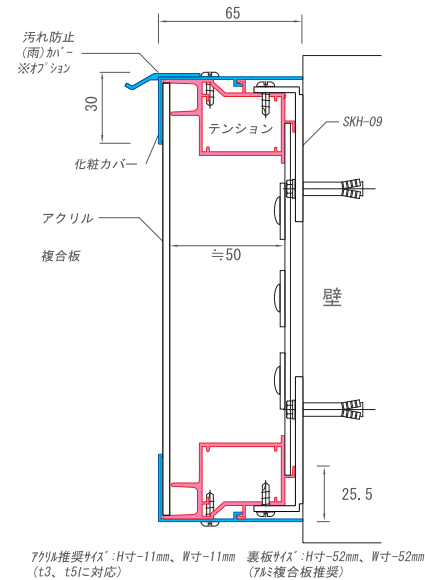

SK-平型 アルミ複合板用アルミフレーム

SI シルバー W ホワイト B ブラック

SK-35

SK-35F (FFシート用) SK-40ac (アクリル用) 電飾、LED仕様

SK-平型

SI シルバー W ホワイト B ブラック

SK-65f

FF シート展張後の取付が簡単な薄型仕様(非内照用)
(内照にも対応可)→中棧は細いものに変更

SK-65ac

LED光源に対応した薄型仕様。(内照用)
※アクリル仕様は溝をカット

SK-35 部材一覧