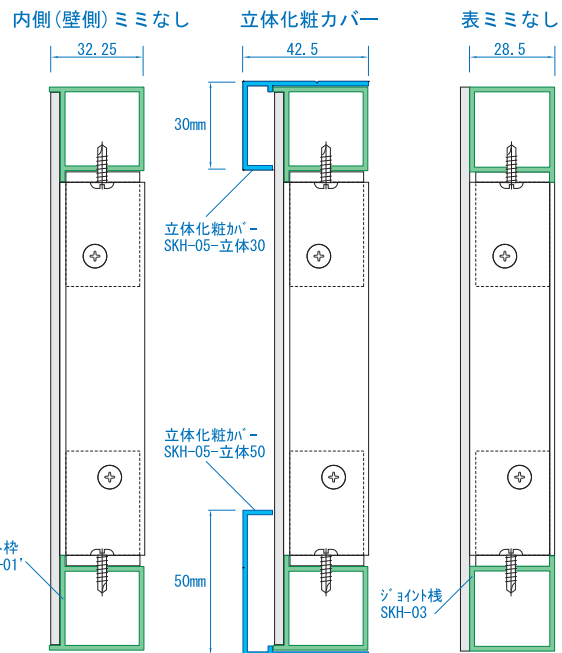

SK-平型 アルミ複合板用アルミフレーム

SI シルバー W ホワイト B ブラック

SK-35

SK-35F (FFシート用) SK-40ac (アクリル用) 電飾、LED仕様

SK-平型

SI シルバー W ホワイト B ブラック

SK-65f

FF シート展張後の取付が簡単な薄型仕様(非内照用)
(内照にも対応可)→中棧は細いものに変更

SK-65ac

LED光源に対応した薄型仕様。(内照用)
※アクリル仕様は溝をカット

SK-35 部材一覧