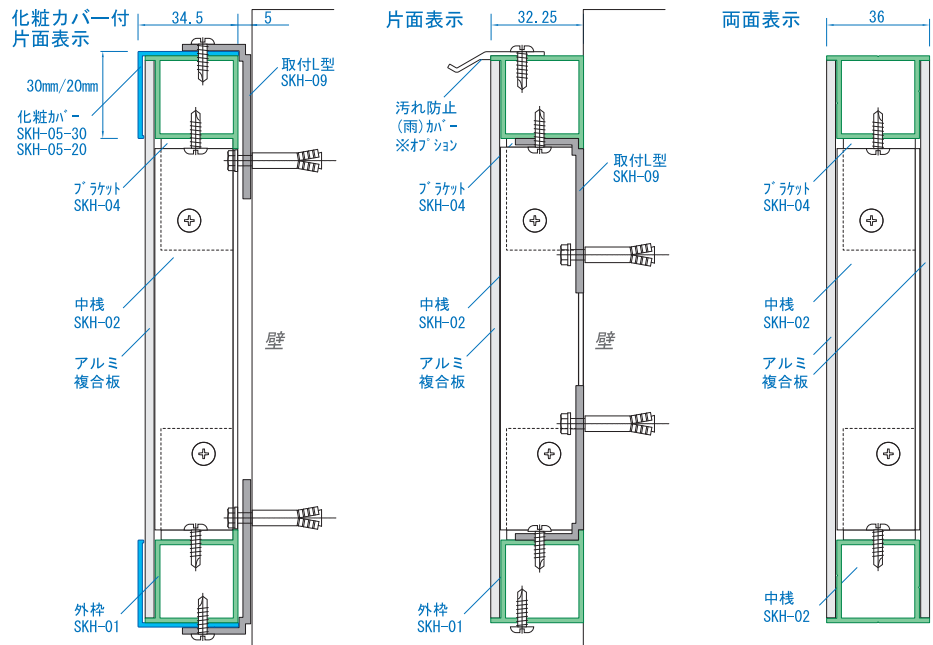

SK-平型 アルミ複合板用アルミフレーム

SI シルバー W ホワイト B ブラック

SK-35

SK-35F (FFシート用) SK-40ac (アクリル用) 電飾、LED仕様

SK-平型

SI シルバー W ホワイト B ブラック

SK-65f

FF シート展張後の取付が簡単な薄型仕様(非内照用)
(内照にも対応可)→中棧は細いものに変更

SK-65ac

LED光源に対応した薄型仕様。(内照用)
※アクリル仕様は溝をカット

SK-35 部材一覧