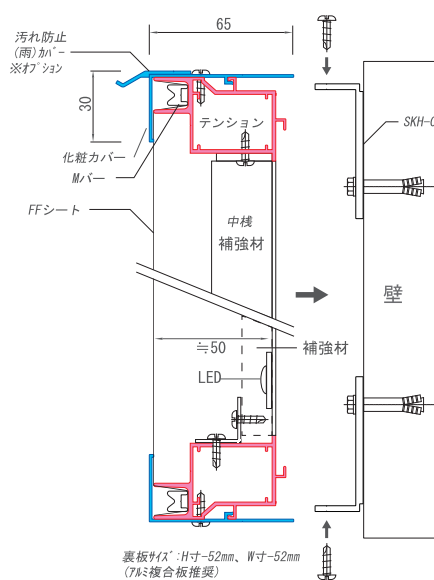

SK-平型 アルミ複合板用アルミフレーム

SI シルバー W ホワイト B ブラック

SK-35

SK-35F (FFシート用) SK-40ac (アクリル用) 電飾、LED仕様

SK-平型

SI シルバー W ホワイト B ブラック

SK-65f

FF シート展張後の取付が簡単な薄型仕様(非内照用)
(内照にも対応可)→中棧は細いものに変更

SK-65ac

LED光源に対応した薄型仕様。(内照用)
※アクリル仕様は溝をカット

SK-35 部材一覧