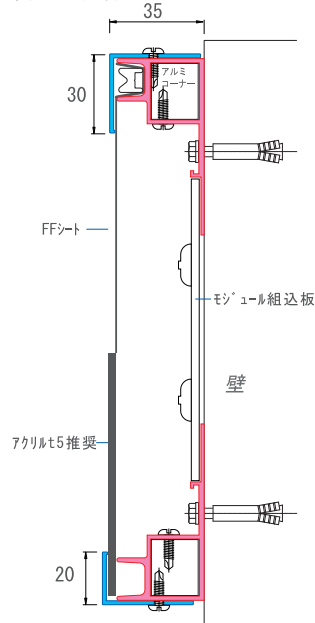

SK-平型 アルミ複合板用アルミフレーム

SI シルバー W ホワイト B ブラック

SK-35

SK-35F (FFシート用) SK-40ac (アクリル用) 電飾、LED仕様

SK-平型

SI シルバー W ホワイト B ブラック

SK-65f

FF シート展張後の取付が簡単な薄型仕様(非内照用)
(内照にも対応可)→中棧は細いものに変更

SK-65ac

LED光源に対応した薄型仕様。(内照用)
※アクリル仕様は溝をカット

SK-35 部材一覧