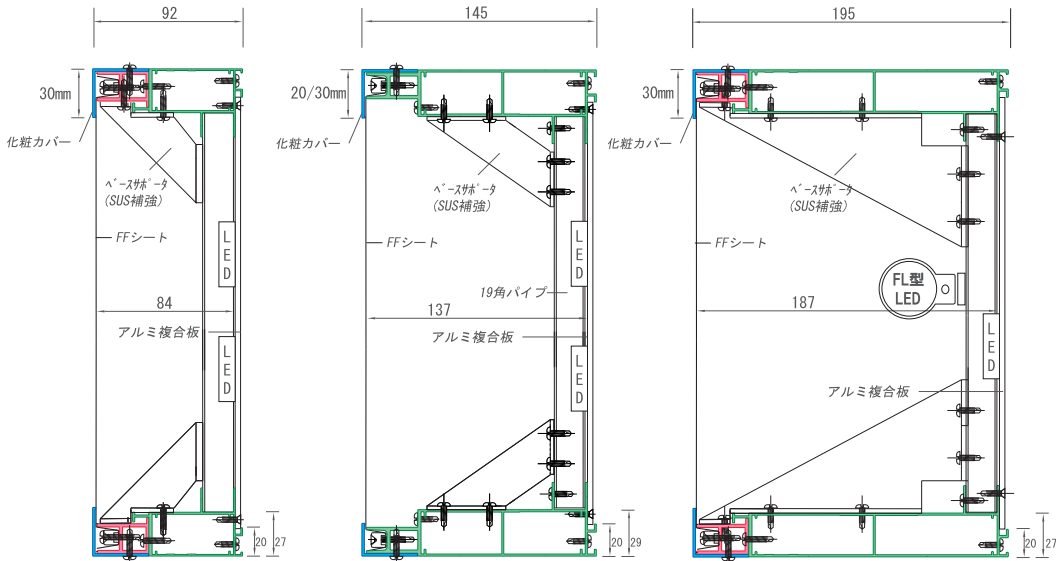

# SK-LED-N (not open)

S シルバー W ホワイト B ブラック  
 非開閉式の中～大型フレームの進化系。

**SK-N92ac** AC LED

**SK-N145ac** AC LED

**SK-N195ac** AC LED FL

フレーム推奨サイズ: H寸-11mm, W寸-11mm 裏板サイズ: H寸-40mm, W寸-40mm  
 (t3, t5に対応) (7#複合板推奨)

**SK-N92f** FF LED

**SK-N145f** FF LED

**SK-N195f** FF LED FL

裏板サイズ: H寸-40mm, W寸-40mm  
 (7#複合板推奨)