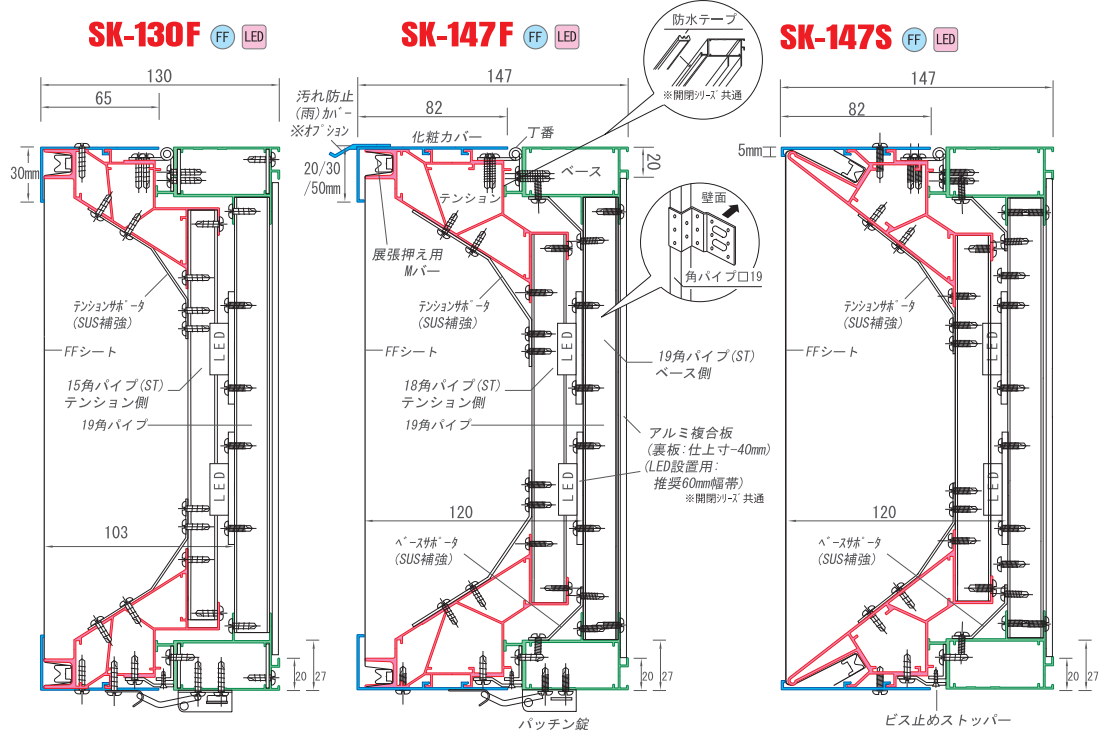

# SK-LED-N (not open)

S シルバー W ホワイト B ブラック  
 非開閉式の中～大型フレームの進化系。

**SK-N92ac** AC LED

**SK-N145ac** AC LED

**SK-N195ac** AC LED FL

フレーム推奨サイズ: H寸-11mm, W寸-11mm 裏板サイズ: H寸-40mm, W寸-40mm  
 (t3, t5に対応) (7#複合板推奨)

**SK-N92f** FF LED

**SK-N145f** FF LED

**SK-N195f** FF LED FL

裏板サイズ: H寸-40mm, W寸-40mm  
 (7#複合板推奨)

# SK-LED

S シルバー W ホワイト B ブラック  
 LEDモジュールに対応した中～大型フレームの基本系。

**SK-130F** FF LED

**SK-147F** FF LED

**SK-147S** FF LED

**SK-202F** LEDモジュール仕様 FF LED 化粧カバー-20/30/50mm

※開閉式シリーズは、バッチン錠の代わりに、ビス止めストッパーに変更可能です。