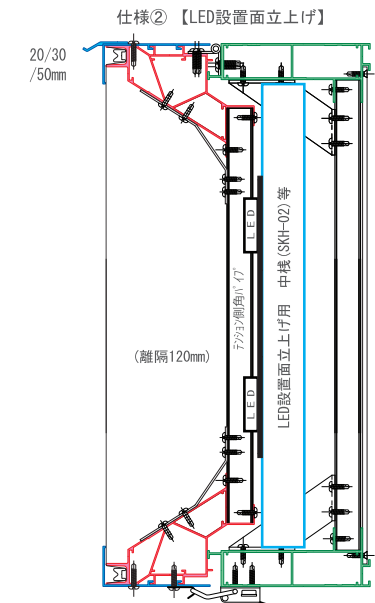

# SK-LED-N (not open)

S シルバー W ホワイト B ブラック  
 非開閉式の中～大型フレームの進化系。

**SK-N92ac** AC LED

**SK-N145ac** AC LED

**SK-N195ac** AC LED FL

フレーム推奨サイズ: H寸-11mm, W寸-11mm 裏板サイズ: H寸-40mm, W寸-40mm  
 (t3, t5に対応) (7#複合板推奨)

**SK-N92f** FF LED

**SK-N145f** FF LED

**SK-N195f** FF LED FL

裏板サイズ: H寸-40mm, W寸-40mm  
 (7#複合板推奨)

# SK-LED

S シルバー W ホワイト B ブラック  
 LEDモジュールに対応した中～大型フレームの基本系。

**SK-130F** FF LED

**SK-147F** FF LED

**SK-147S** FF LED

**SK-202F** LEDモジュール仕様 FF LED 化粧カバー-20/30/50mm

※開閉式シリーズは、バッチン錠の代わりに、ビス止めストッパーに変更可能です。