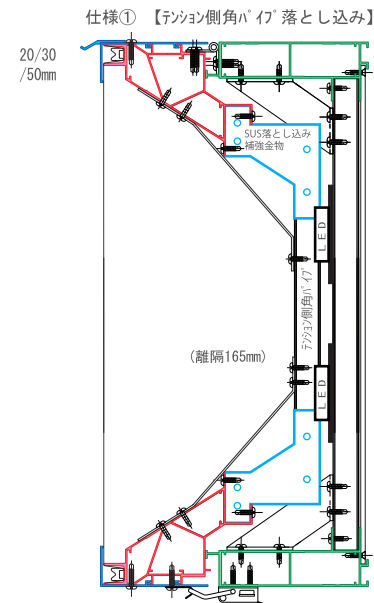

# SK-LED-N (not open)

S シルバー W ホワイト B ブラック  
 非開閉式の中～大型フレームの進化系。

**SK-N92ac** AC LED

**SK-N145ac** AC LED

**SK-N195ac** AC LED FL

フレーム推奨サイズ: H寸-11mm, W寸-11mm 裏板サイズ: H寸-40mm, W寸-40mm  
 (t3, t5に対応) (7#複合板推奨)

**SK-N92f** FF LED

**SK-N145f** FF LED

**SK-N195f** FF LED FL

裏板サイズ: H寸-40mm, W寸-40mm  
 (7#複合板推奨)

# SK-LED

S シルバー W ホワイト B ブラック  
 LEDモジュールに対応した中～大型フレームの基本系。

**SK-130F** FF LED

**SK-147F** FF LED

**SK-147S** FF LED

**SK-202F** LEDモジュール仕様 FF LED 化粧カバー-20/30/50mm

※開閉式シリーズは、バッチン錠の代わりに、ビス止めストッパーに変更可能です。