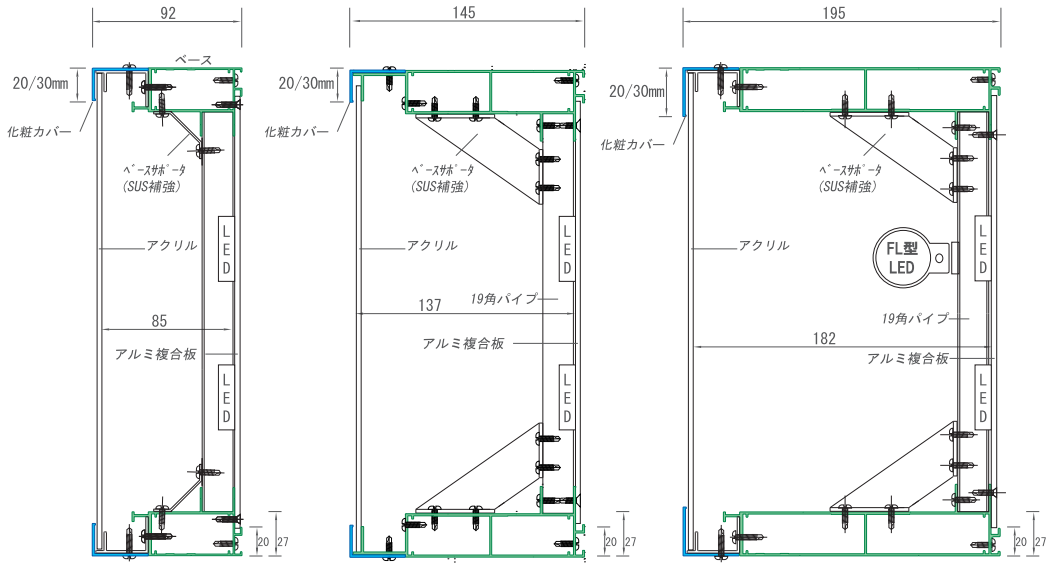

# SK-LED-N (not open)

S シルバー W ホワイト B ブラック  
 非開閉式の中～大型フレームの進化系。

**SK-N92ac** AC LED

**SK-N145ac** AC LED

**SK-N195ac** AC LED FL

フレーム推奨サイズ: H寸-11mm, W寸-11mm 裏板サイズ: H寸-40mm, W寸-40mm  
 (t3, t5に対応) (7#複合板推奨)

**SK-N92f** FF LED

**SK-N145f** FF LED

**SK-N195f** FF LED FL

裏板サイズ: H寸-40mm, W寸-40mm  
 (7#複合板推奨)