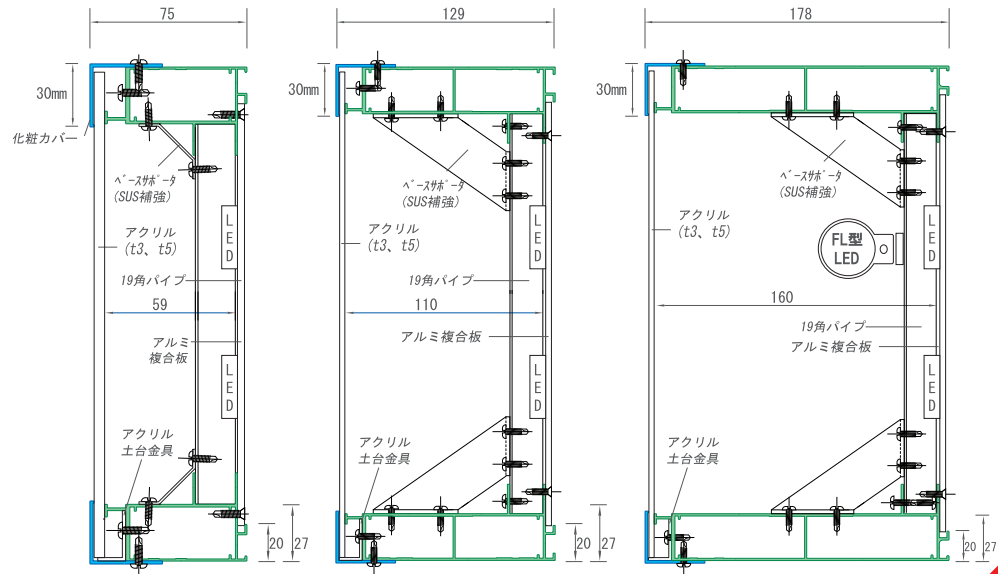

SK-N75ac AC LED

SK-N129ac AC LED

SK-N178ac AC LED FL