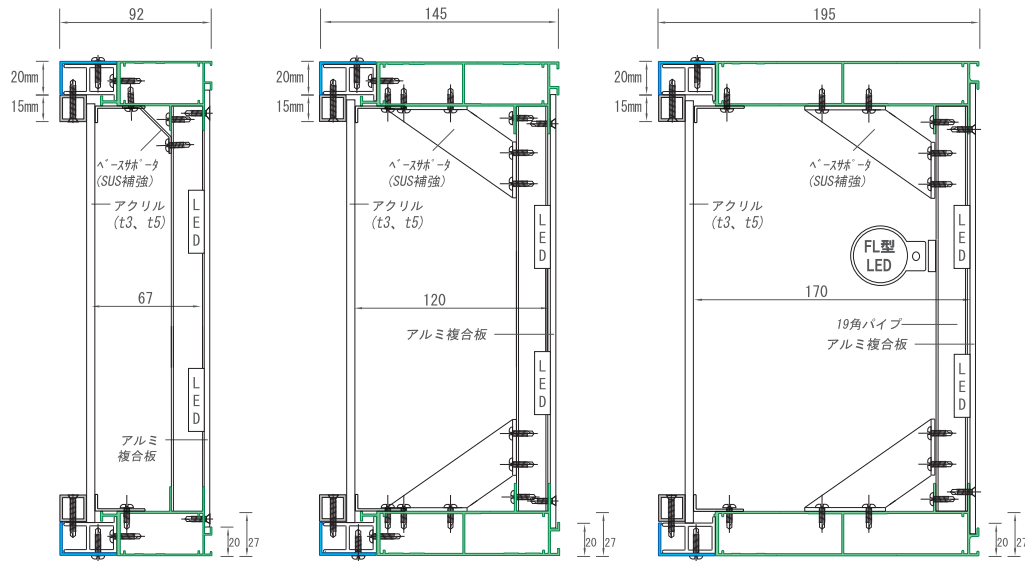

FF シート表示面対応 AC アクリル表示面対応 LED モジュール対応 FL 蛍光灯型対応

- SK-シリーズの「数番」はフレームのD=厚み。
- 数番前「N」は非開閉式(not open)。
- 末尾「ac」はアクリル表示面仕様。
- 末尾「f」はFFシート表示面仕様。

※開閉式シリーズは、バッチン錠からビス止めストッパーに変更可能です。

※汚れ防止(雨)が「t」(t5)は共通の仕様品になります

SK-N92ac15 AC LED

SK-N145ac15 AC LED

SK-N195ac15 AC LED FL