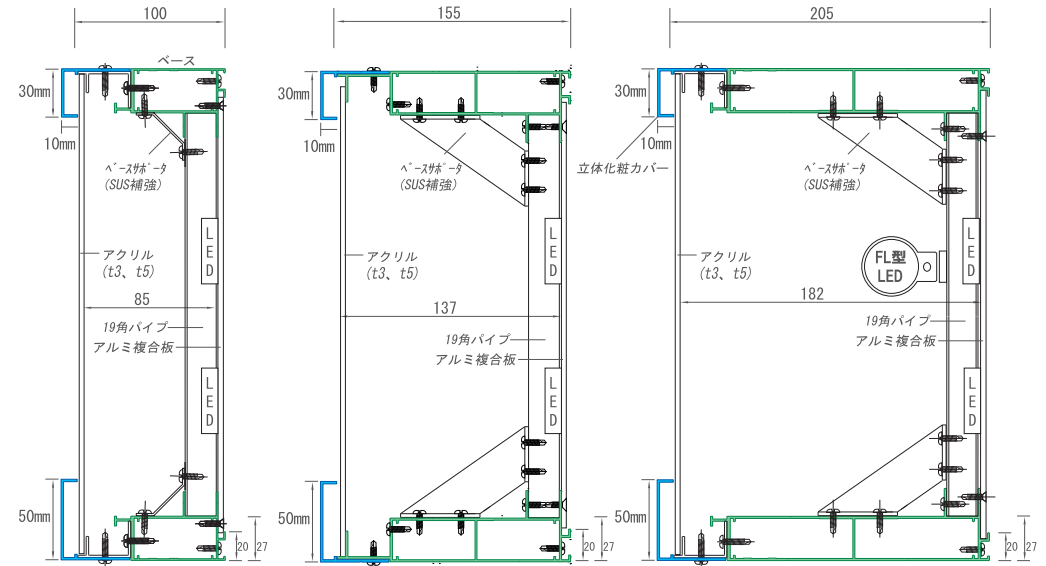

SK-N100ac AC LED

SK-N155ac AC LED

SK-N205ac AC LED FL