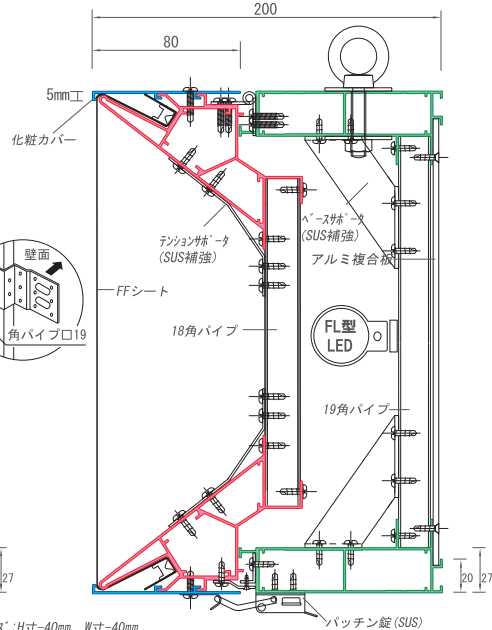

SK-FL

SI シルバー
 W ホワイト
 B ブラック
 FL型器具に対応した中～大型フレームの基本系。

SK-185F FF FL

SK-185ac AC FL

※Fシリーズその他の開閉式も亚克力用に加工可能です。

裏板サイズ: H寸=40mm、W寸=40mm

SK-250F FF AC FL

裏板サイズ: H寸=40mm、W寸=40mm
(7#複合板推奨)

SK-250S FF FL

SK-W

SI シルバー
 W ホワイト
 B ブラック
 両面仕様/吊り下げ・袖付。

SK-202F FF FL

SK-200S FF FL

裏板サイズ: H寸=40mm、W寸=40mm

SK-302FW FF AC FL LED SK-302acW

※亚克力仕様に溝をカット (t3、t5)

取付ブラケット側 (固定側)

SK-224FW FF AC LED SK-224acW

※亚克力仕様に溝をカット (t3、t5)

取付ブラケット側 (固定側)