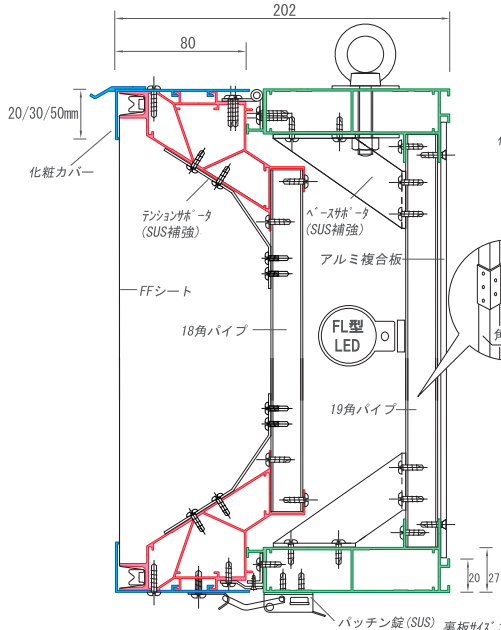

SK-FL

SI シルバー
 W ホワイト
 B ブラック
 FL型器具に対応した中～大型フレームの基本系。

SK-185F FF FL

SK-185ac AC FL

※Fシリーズその他の開閉式も亚克力用に加工可能です。

裏板サイズ: H寸=40mm、W寸=40mm

SK-250F FF AC FL

裏板サイズ: H寸=40mm、W寸=40mm
(7#複合板推奨)

SK-250S FF FL

SK-W

SI シルバー
 W ホワイト
 B ブラック
 両面仕様/吊り下げ・袖付。

SK-202F FF FL

SK-200S FF FL

裏板サイズ: H寸=40mm、W寸=40mm

SK-302FW FF AC FL LED SK-302acW

※亚克力仕様に溝をカット (t3、t5)

取付ブラケット側 (固定側)

SK-224FW FF AC LED SK-224acW

※亚克力仕様に溝をカット (t3、t5)

取付ブラケット側 (固定側)