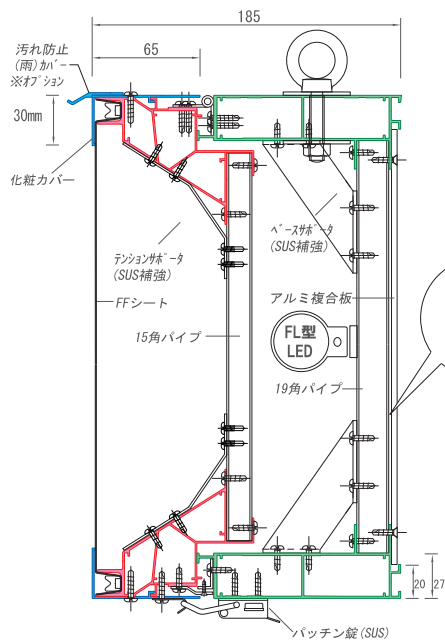

SK-FL

SI シルバー
 W ホワイト
 B ブラック
 FL型器具に対応した中～大型フレームの基本系。

SK-185F FF FL

SK-185ac AC FL

※Fシリーズその他の開閉式も亚克力用に加工可能です。

裏板サイズ: H寸=40mm、W寸=40mm

SK-250F FF AC FL

裏板サイズ: H寸=40mm、W寸=40mm
(7#複合板推奨)

SK-250S FF FL

SK-W

SI シルバー
 W ホワイト
 B ブラック
 両面仕様/吊り下げ・袖付。

SK-202F FF FL

SK-200S FF FL

裏板サイズ: H寸=40mm、W寸=40mm

SK-302FW FF AC FL LED SK-302acW

※亚克力仕様に溝をカット (t3、t5)

取付ブラケット側 (固定側)

SK-224FW FF AC LED SK-224acW

※亚克力仕様に溝をカット (t3、t5)

取付ブラケット側 (固定側)