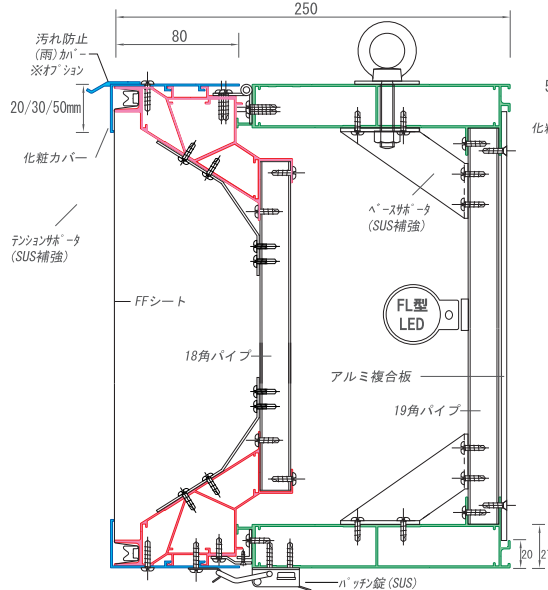

SK-FL

SI シルバー
 W ホワイト
 B ブラック
 FL型器具に対応した中～大型フレームの基本系。

SK-185F FF FL

SK-185ac AC FL

※Fシリーズその他の開閉式も亚克力用に加工可能です。

裏板サイズ: H寸=40mm、W寸=40mm

SK-250F FF AC FL

裏板サイズ: H寸=40mm、W寸=40mm
(7#複合板推奨)

SK-250S FF FL

SK-W

SI シルバー
 W ホワイト
 B ブラック
 両面仕様/吊り下げ・袖付。

SK-202F FF FL

SK-200S FF FL

裏板サイズ: H寸=40mm、W寸=40mm

SK-302FW FF AC FL LED SK-302acW

※亚克力仕様に溝をカット (t3、t5)

取付ブラケット側 (固定側)

SK-224FW FF AC LED SK-224acW

※亚克力仕様に溝をカット (t3、t5)

取付ブラケット側 (固定側)