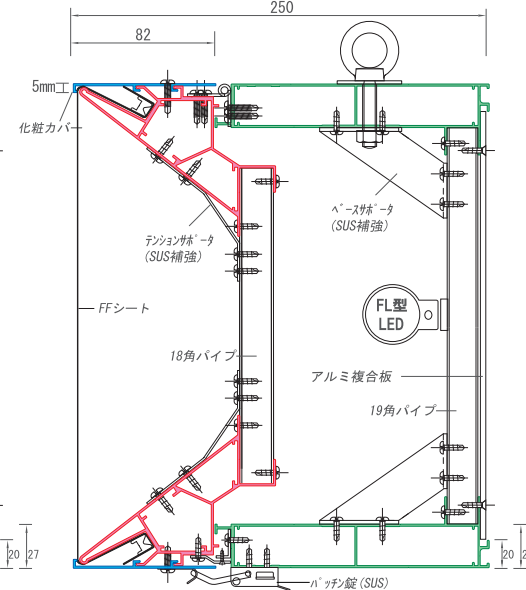

SK-FL

SI シルバー
 W ホワイト
 B ブラック
 FL型器具に対応した中～大型フレームの基本系。

SK-185F FF FL

SK-185ac AC FL

※Fシリーズその他の開閉式も亚克力用に加工可能です。

裏板サイズ: H寸=40mm、W寸=40mm

SK-250F FF AC FL

裏板サイズ: H寸=40mm、W寸=40mm
(7#複合板推奨)

SK-250S FF FL

SK-W

SI シルバー
 W ホワイト
 B ブラック
 両面仕様/吊り下げ・袖付。

SK-202F FF FL

SK-200S FF FL

裏板サイズ: H寸=40mm、W寸=40mm

SK-302FW FF AC FL LED SK-302acW

※亚克力仕様に溝をカット (t3、t5)

取付ブラケット側 (固定側)

SK-224FW FF AC LED SK-224acW

※亚克力仕様に溝をカット (t3、t5)

取付ブラケット側 (固定側)