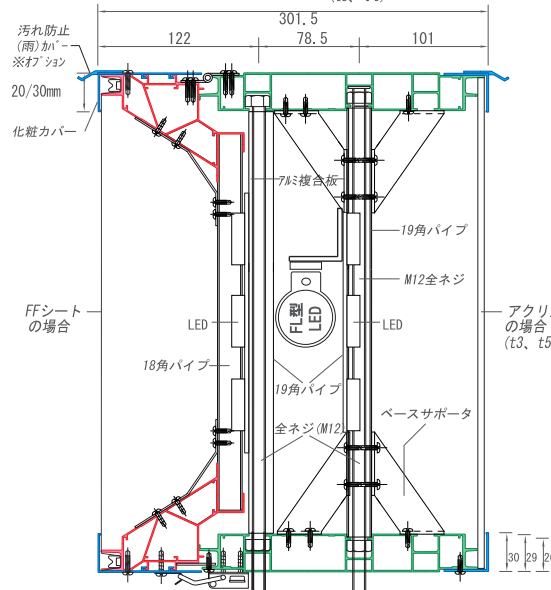

SK-FL

SI シルバー
 W ホワイト
 B ブラック
 FL型器具に対応した中～大型フレームの基本系。

SK-185F FF FL

SK-185ac AC FL

※Fシリーズその他の開閉式も亚克力用に加工可能です。

裏板サイズ: H寸=40mm、W寸=40mm

SK-250F FF AC FL

裏板サイズ: H寸=40mm、W寸=40mm
(7#複合板推奨)

SK-250S FF FL

SK-W

SI シルバー
 W ホワイト
 B ブラック
 両面仕様/吊り下げ・袖付。

SK-202F FF FL

SK-200S FF FL

裏板サイズ: H寸=40mm、W寸=40mm

SK-302FW FF AC FL LED SK-302acW

※亚克力仕様に溝をカット (t3、t5)

取付ブラケット側 (固定側)

SK-224FW FF AC LED SK-224acW

※亚克力仕様に溝をカット (t3、t5)

取付ブラケット側 (固定側)