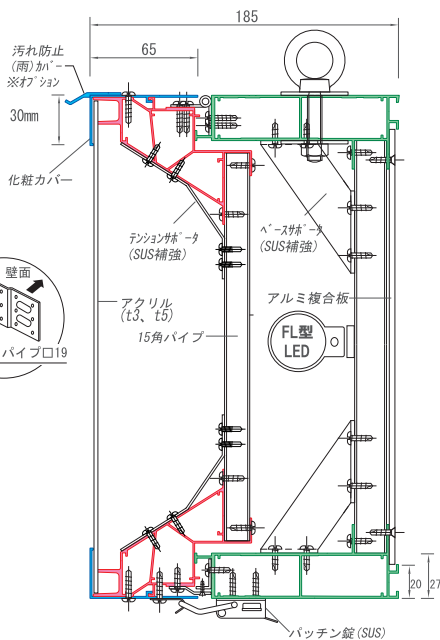

SK-FL

SI シルバー
 W ホワイト
 B ブラック
 FL型器具に対応した中～大型フレームの基本系。

SK-185F FF FL

SK-185ac AC FL

※Fシリーズその他の開閉式も亚克力用に加工可能です。

裏板サイズ: H寸=40mm、W寸=40mm

SK-250F FF AC FL

裏板サイズ: H寸=40mm、W寸=40mm
(7#複合板推奨)

SK-250S FF FL

SK-W

SI シルバー
 W ホワイト
 B ブラック
 両面仕様/吊り下げ・袖付。

SK-202F FF FL

SK-200S FF FL

裏板サイズ: H寸=40mm、W寸=40mm

SK-302FW FF AC FL LED SK-302acW

※亚克力仕様に溝をカット (t3、t5)

取付ブラケット側 (固定側)

SK-224FW FF AC LED SK-224acW

※亚克力仕様に溝をカット (t3、t5)

取付ブラケット側 (固定側)