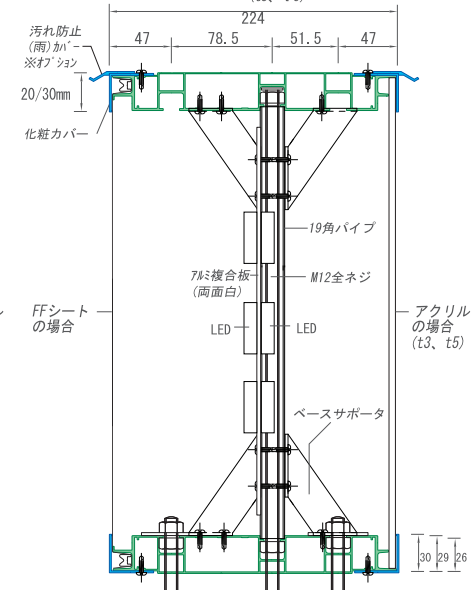

SK-FL

SI シルバー
 W ホワイト
 B ブラック
 FL型器具に対応した中～大型フレームの基本系。

SK-185F FF FL

SK-185ac AC FL

※Fシリーズその他の開閉式も亚克力用に加工可能です。

裏板サイズ: H寸=40mm、W寸=40mm

SK-250F FF AC FL

裏板サイズ: H寸=40mm、W寸=40mm
(7#複合板推奨)

SK-250S FF FL

SK-W

SI シルバー
 W ホワイト
 B ブラック
 両面仕様/吊り下げ・袖付。

SK-202F FF FL

SK-200S FF FL

裏板サイズ: H寸=40mm、W寸=40mm

SK-302FW FF AC FL LED SK-302acW

※亚克力仕様に溝をカット (t3、t5)

取付ブラケット側 (固定側)

SK-224FW FF AC LED SK-224acW

※亚克力仕様に溝をカット (t3、t5)

取付ブラケット側 (固定側)