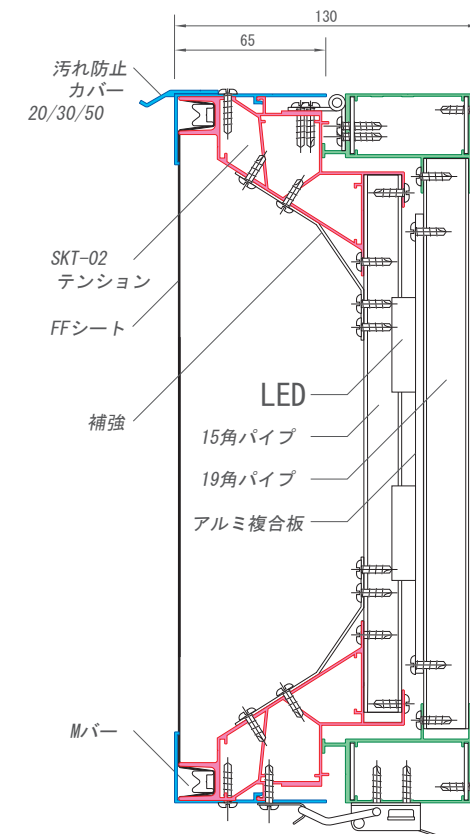

SK-N145ac12
AC LED

SK-N195ac12
AC LED FL

SK-LED LED光源に対応した中～大型フレームの基本系。

SK-130F
FF LED

SK-145F
AC LED

SK-145S
AC LED