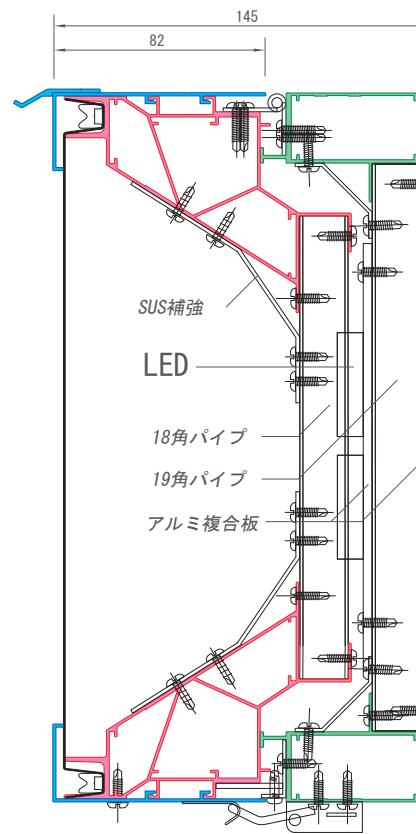

SK-N145ac12
AC LED

SK-N195ac12
AC LED FL

SK-LED LED光源に対応した中～大型フレームの基本系。

SK-130F
FF LED

SK-145F
AC LED

SK-145S
AC LED