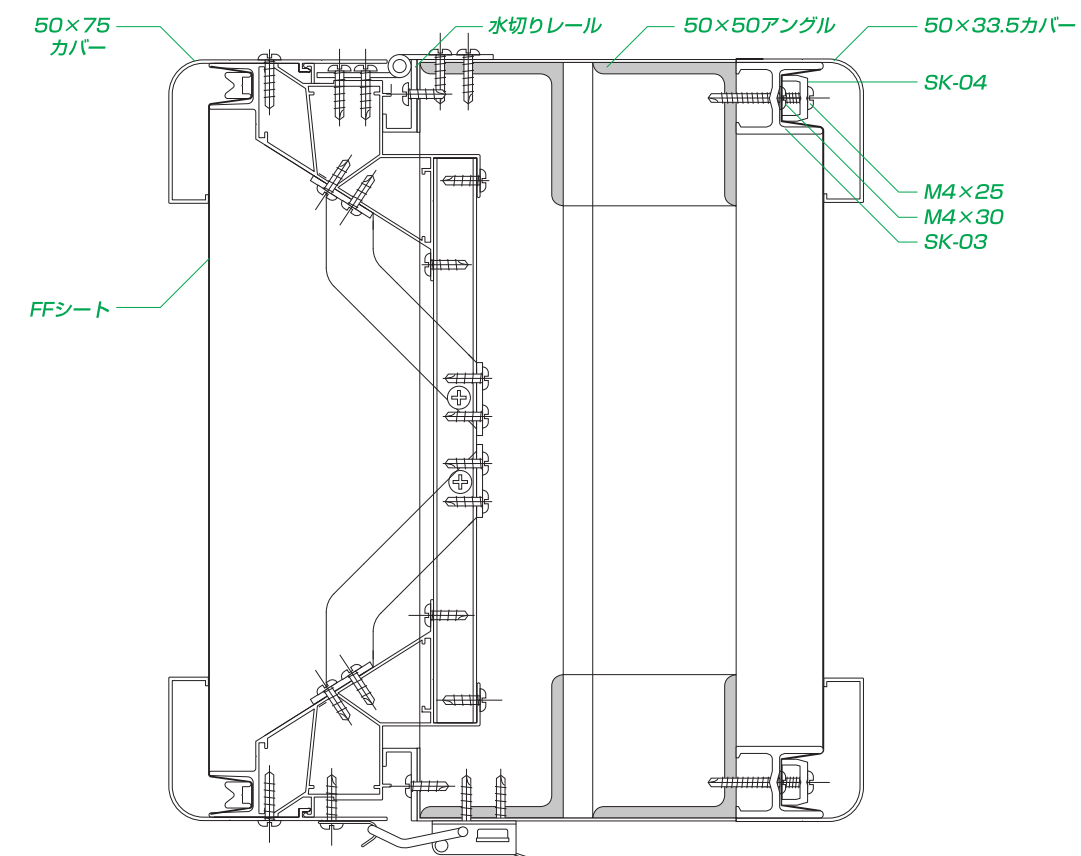

SK-145F 施工例 (住友3M Sシリーズ / LED使用)

SK-145S 施工例 (LEDグロー / LED使用)

SK-FLW

両面仕様 / 自立・吊り下げ・袖付 / 既存サインのリニューアルに。

SK-300FW **FF AC FL**

SK-220FW **FF AC LED**

SK-R75F (SK-65F / SK-80F) **FF AC FL**

SK展張レール30