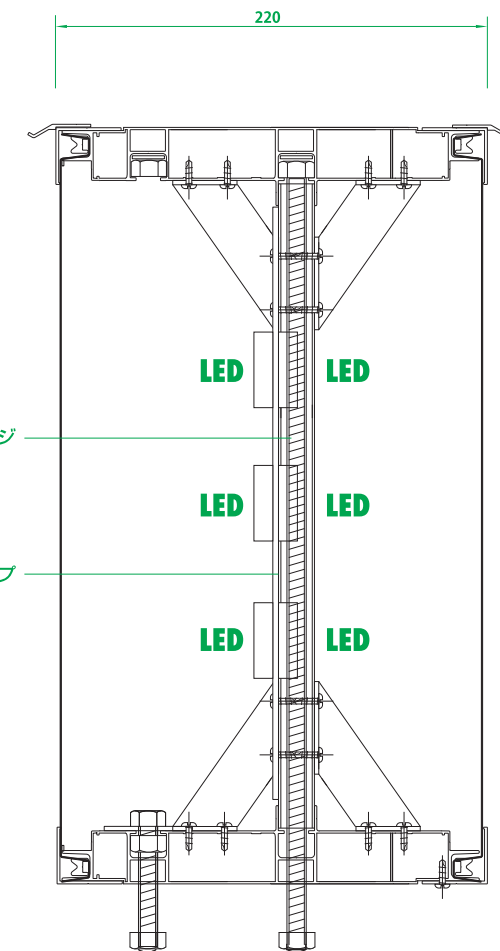

SK-LED

LED光源に対応した中～大型フレームの進化系。

SK-130F **FF AC LED**

SK-145F **FF AC LED**

SK-145S **FF LED**

SK-126 **AC FF LED**

SK-176 **AC FF LED**

SK-126 施工例 (板井436 / LED使用)

SK-145F 施工例 (住友3M Sシリーズ / LED使用)

SK-145S 施工例 (LEDグロー / LED使用)

SK-FLW

両面仕様 / 自立・吊り下げ・袖付 / 既存サインのリニューアルに。

SK-300FW **FF AC FL**

SK-220FW **FF AC LED**

SK-R75F (SK-65F / SK-80F) **FF AC FL**

SK展張レール30