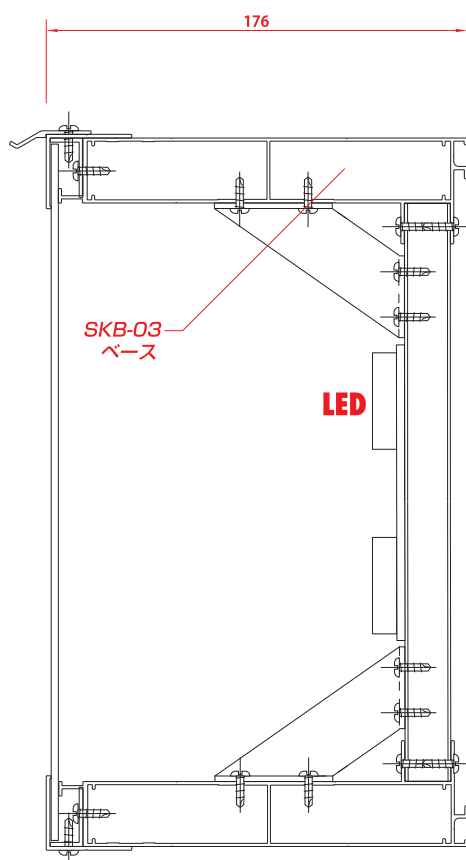

SK-LED

LED光源に対応した中～大型フレームの進化系。

SK-130F **FF AC LED**

SK-145F **FF AC LED**

SK-145S **FF LED**

SK-126 **AC FF LED**

SK-176 **AC FF LED**

SK-126 施工例 (板井436 / LED使用)

SK-145F 施工例 (住友3M Sシリーズ / LED使用)

SK-145S 施工例 (LEDグロー / LED使用)

SK-FLW

両面仕様 / 自立・吊り下げ・袖付 / 既存サインのリニューアルに。

SK-300FW **FF AC FL**

SK-220FW **FF AC LED**

SK-R75F (SK-65F / SK-80F) **FF AC FL**

SK展張レール30