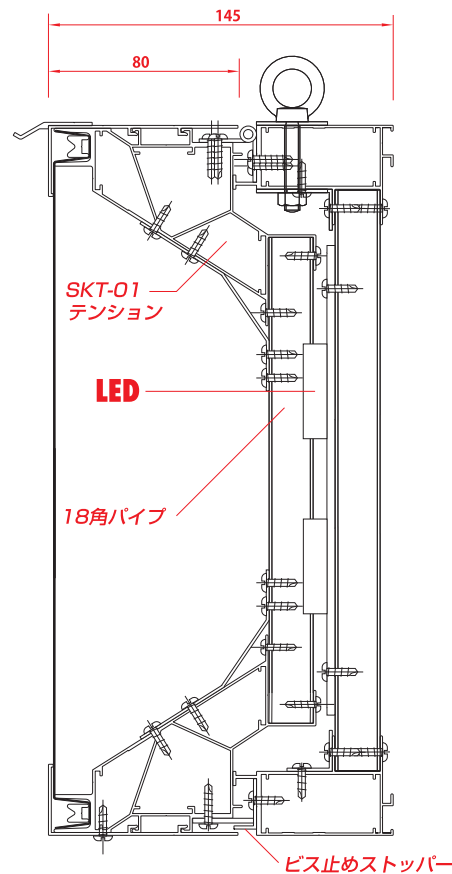

SK-LED

LED光源に対応した中～大型フレームの進化系。

SK-130F **FF AC LED**

SK-145F **FF AC LED**

SK-145S **FF LED**

SK-126 **AC FF LED**

SK-176 **AC FF LED**

SK-126 施工例 (板井436 / LED使用)

SK展張レール18