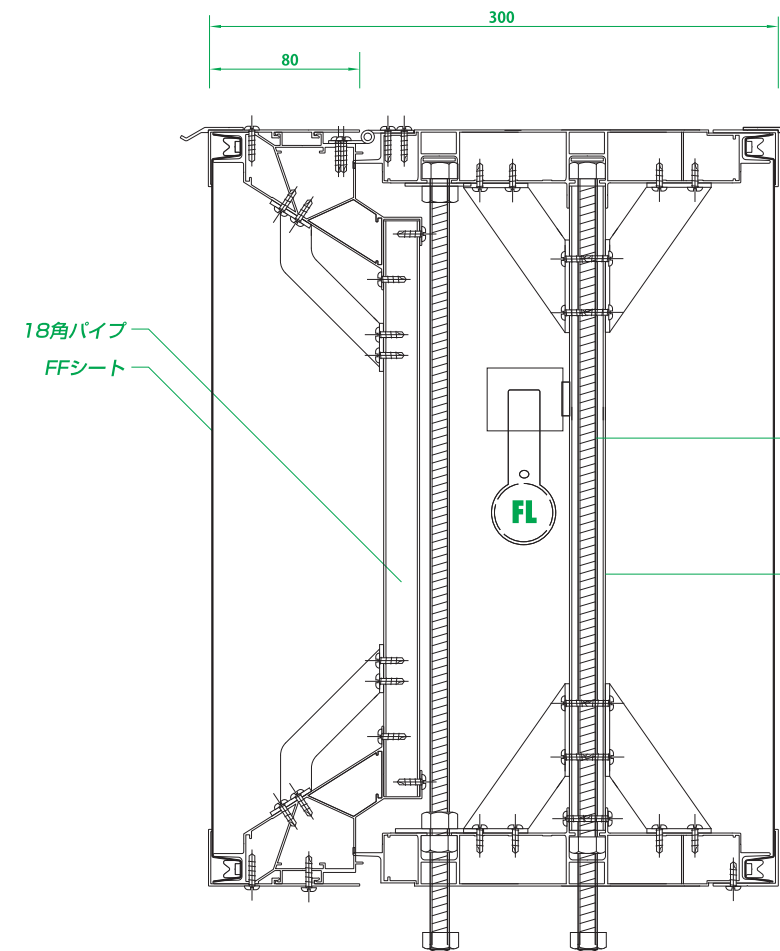

SK-145F 施工例 (住友3M Sシリーズ / LED使用)

SK-145S 施工例 (LEDグロー / LED使用)

SK-FLW

両面仕様 / 自立・吊り下げ・袖付 / 既存サインのリニューアルに。

SK-300FW **FF AC FL**

SK-220FW **FF AC LED**

SK-R75F (SK-65F / SK-80F) **FF AC FL**

SK展張レール30