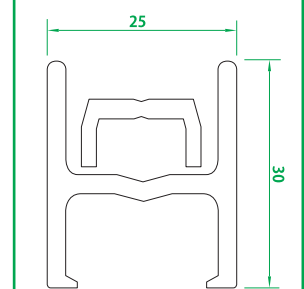

SK-145F 施工例 (住友3M Sシリーズ / LED使用)

SK-145S 施工例 (LEDグロー / LED使用)

SK-FLW

両面仕様 / 自立・吊り下げ・袖付 / 既存サインのリニューアルに。

SK-300FW **FF AC FL**

SK-220FW **FF AC LED**

SK-R75F (SK-65F / SK-80F) **FF AC FL**

SK展張レール30