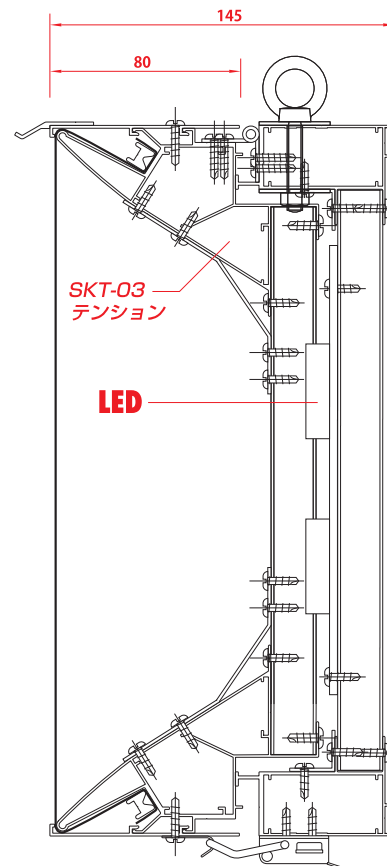

SK-LED

LED光源に対応した中～大型フレームの進化系。

SK-130F **FF AC LED**

SK-145F **FF AC LED**

SK-145S **FF LED**

SK-126 **AC FF LED**

SK-176 **AC FF LED**

SK-126 施工例 (板井436 / LED使用)

SK-145F 施工例 (住友3M Sシリーズ / LED使用)

SK-145S 施工例 (LEDグロー / LED使用)

SK-FLW

両面仕様 / 自立・吊り下げ・袖付 / 既存サインのリニューアルに。

SK-300FW **FF AC FL**

SK-220FW **FF AC LED**

SK-R75F (SK-65F / SK-80F) **FF AC FL**

SK展張レール30

SK展張レール18