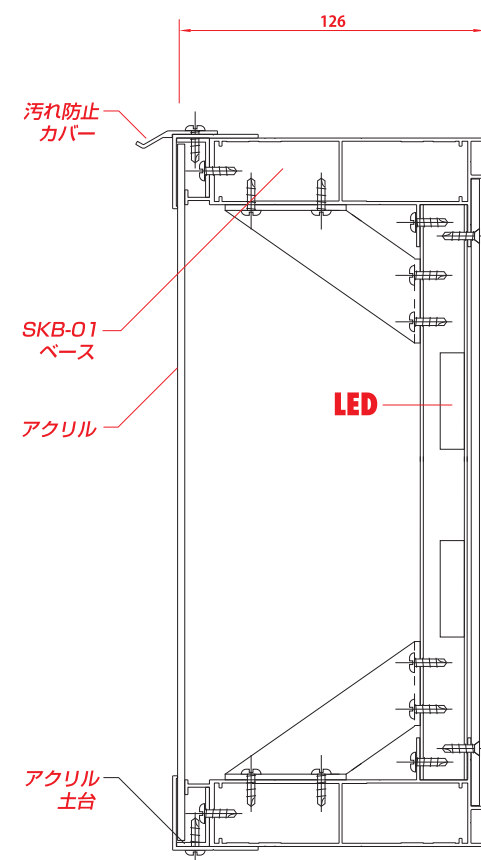

SK-LED

LED光源に対応した中～大型フレームの進化系。

SK-130F **FF AC LED**

SK-145F **FF AC LED**

SK-145S **FF LED**

SK-126 **AC FF LED**

SK-176 **AC FF LED**

SK-126 施工例 (板井436 / LED使用)

SK-145F 施工例 (住友3M Sシリーズ / LED使用)

SK-145S 施工例 (LEDグロー / LED使用)

SK-FLW

両面仕様 / 自立・吊り下げ・袖付 / 既存サインのリニューアルに。

SK-300FW **FF AC FL**

SK-220FW **FF AC LED**

SK-R75F (SK-65F / SK-80F) **FF AC FL**

SK展張レール30