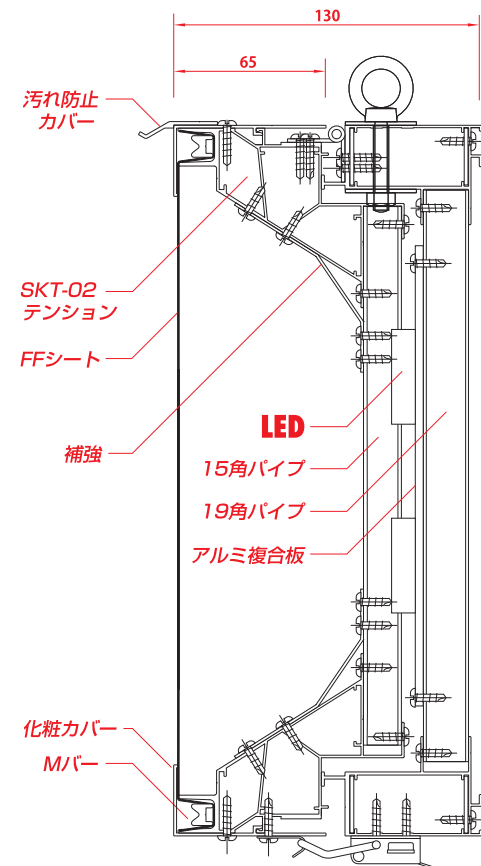

SK-LED

LED光源に対応した中～大型フレームの進化系。

SK-130F **FF AC LED**

SK-145F **FF AC LED**

SK-145S **FF LED**

SK-126 **AC FF LED**

SK-176 **AC FF LED**

SK-126 施工例 (板井436 / LED使用)

SK-145F 施工例 (住友3M Sシリーズ / LED使用)

SK-145S 施工例 (LEDグロー / LED使用)

SK-FLW

両面仕様 / 自立・吊り下げ・袖付 / 既存サインのリニューアルに。

SK-300FW **FF AC FL**

SK-220FW **FF AC LED**

SK-R75F (SK-65F / SK-80F) **FF AC FL**

SK展張レール30

SK展張レール18