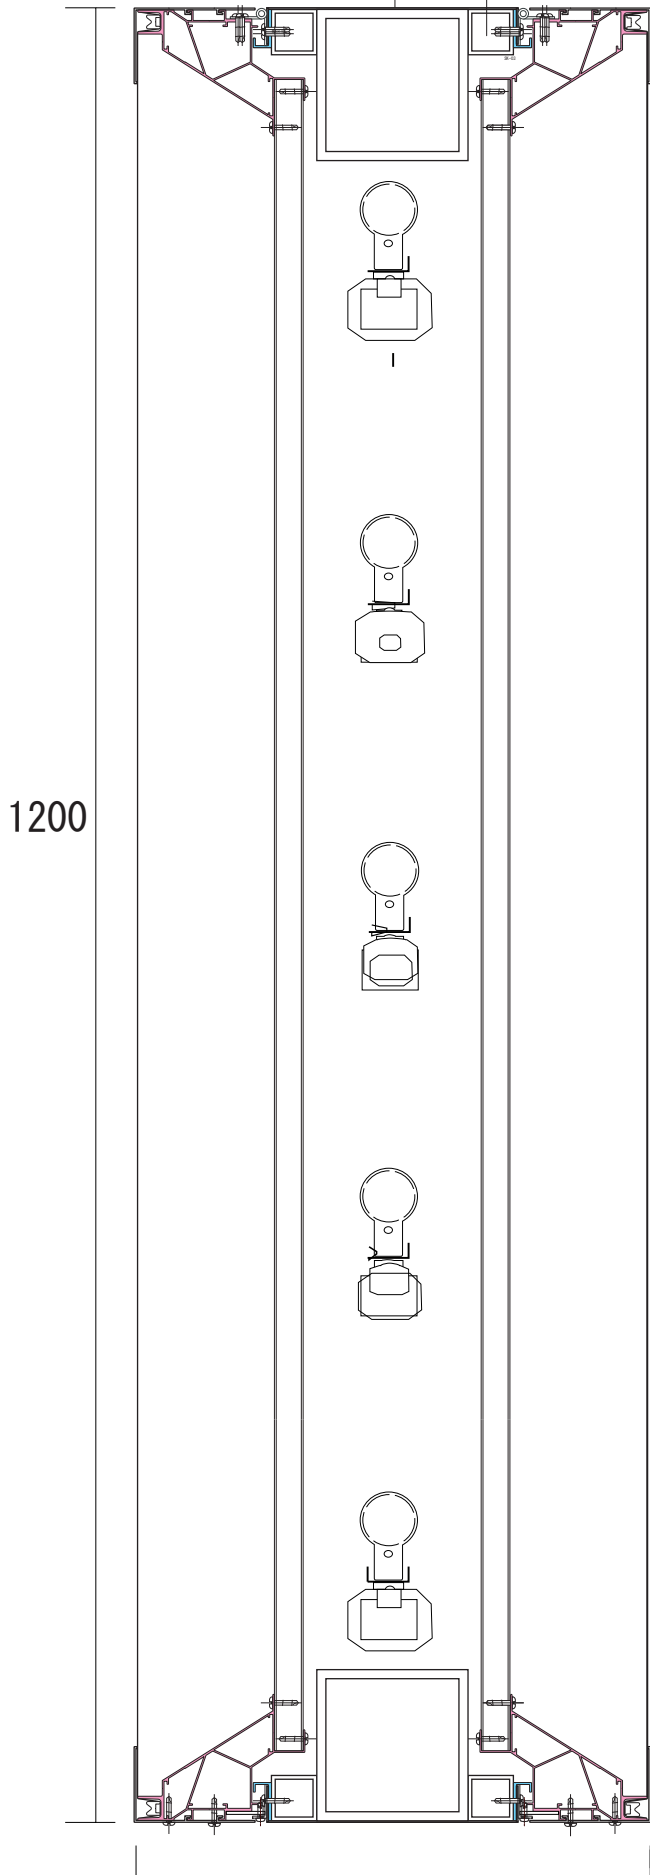

100X100 6t 角パイプ

30X30 3t 角パイプ

1200

3500

342

1200

342

SK
FRAME